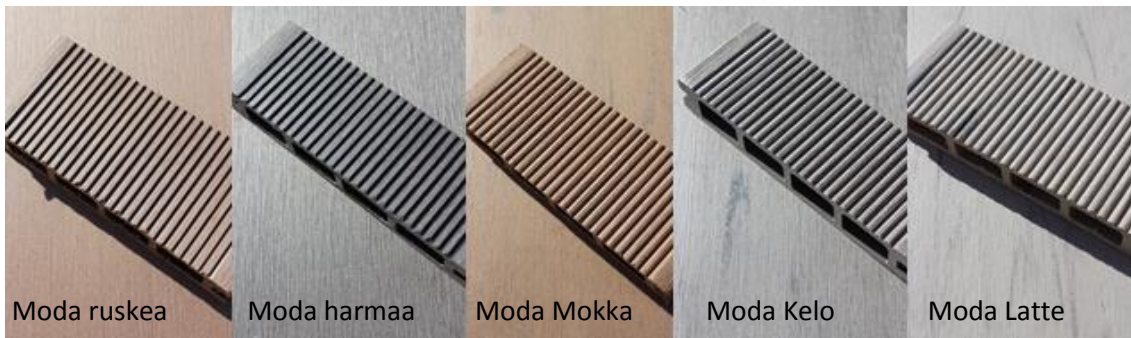

Tekniset tiedot

Laudan mitat: pituus 2200 mm, leveys 150 mm, korkeus 25 mm

Koostumus 60 % puu, 30 % HDPE, 10 % sidos- ja väriaineita.

Ei sisällä luontoa kuormittavia puun kyllästysaineita. Moda komposiittilaudat on testattu pitkäkestoisissa pakkas-, UV- ja helleolosuhteissa. 5 vuoden takuu.

Koolausväli max. 35 cm, kiinnitys erikseen ostettavilla teräskiinnikkeillä.

Viisi trendikästä Moda väriä ja 2-puoleinen kuviointi

Moda ruskea

Moda harmaa

Moda Mokka

Moda Kelo

Moda Latte

Tilaa mallipalat
verkkokaupastamme!